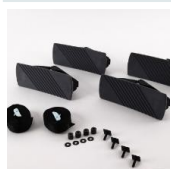

Lastholder-tilbehør
Kajakholder

1K0071127A

Pris kr. 799   Pris kr. 799