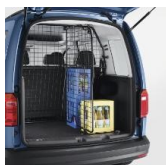

Skillegitter
Sikkerhed først. Det robuste skillegitter sikrer bagagerummet fra kabinen, (rumopdelings-gitter kan tilkøbes)
Det er hurtigt og nemt montere.

2K3017221

Pris kr. 3.224   Pris kr. 4.084

Træbund til varerum (skydedør H-side)
Til kort model

TIL125531

Pris kr. 2.375   Pris kr. 2.912

Træbund til varerum, (skydedør H-side)
Til Maxi model

TIL125535

Pris kr. 2.625   Pris kr. 3.162